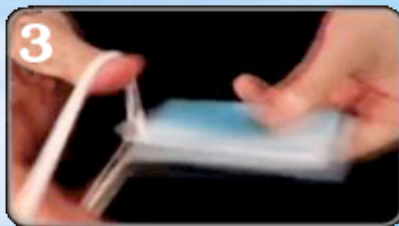

100 Stück € 50,-* / Masken 125,-

Preis inkl. MwSt.

Lieferung "frei Haus" innerh. BRD als

Post/Maxibrief. / *GLS

*eingelegte Masken dürfen nicht mehr als
Medizinische Gesichtsmaske benannt werden.

1 Ihr Maskenkeeper

2 Maske einlegen und falten

3 Gummibänder umschlingen

4 Fertig für die Jacken-.....

5und Hosentaschen!

Auf den Maskenkeeper passen die gängigen
OP-Masken bis 3 mm Dicke.

Der Kunststoff ist waschbar.

Komplettiert ist die Abmessung 90x60x9 mm >>