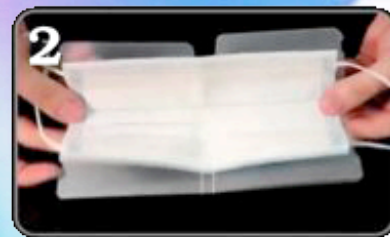

100 Stück € 50,-* / Masken 125,-

Preis inkl. MwSt.

Lieferung "frei Haus" innerh. BRD als

Post/Maxibrief. / *GLS

*eingelegte Masken dürfen nicht mehr als
Medizinische Gesichtsmaske benannt werden.

1 Ihr Maskenkeeper

2 Maske einlegen und falten

3 Gummibänder umschlingen

4 Fertig für die Jacken-.....

5und Hosentaschen!

Auf den Maskenkeeper passen die gängigen
OP-Masken bis 3 mm Dicke.

Der Kunststoff ist waschbar.

Komplettiert ist die Abmessung 90x60x9 mm >>

Größere Stückzahlen für gewerblichen Bedarf mit Werbaufdruck
sind über den Werbemittelfachhandel beziehbar.

Funktionsbilder zeigen eine Komplettierung.

Gezeigte OP-Maske ist nicht Teil des Maskenkeeper. Sie können
komplettiert bestellen, verlieren aber den Status Medizinprodukt.